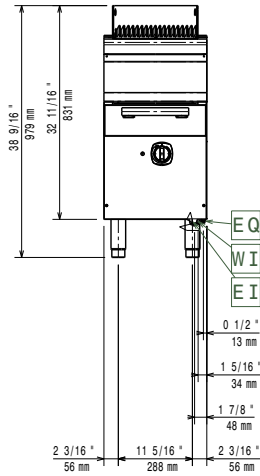

Edestä

EI = Sähköliitäntä
EQ = Ekvipotentiali ruuvi

Päältä

Sähkö

Jännite:

380-400 V/3N ph/50/60 Hz

391270 (E9GREDGCFU)

Kokonaisteho:

7.5 kW

Avaintieto

Ulkomitat, leveys:

400 mm

Ulkomitat, syvyys:

930 mm

Ulkomitat, korkeus:

850 mm

Nettopaino:

60 kg

Sertifiointi ryhmä

N9GE