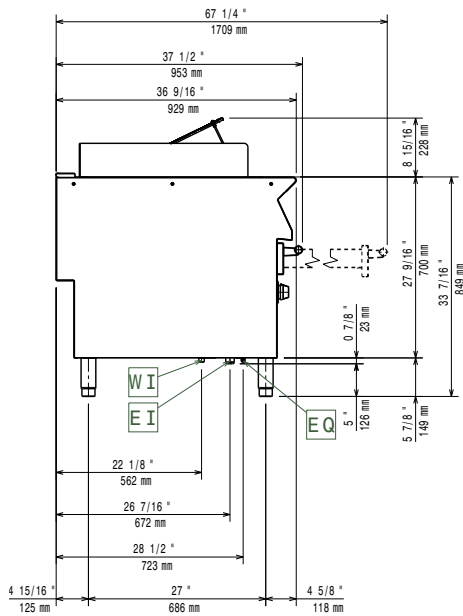

Sivulta

EI = Sähköliitäntä
EQ = Ekvipotentiali ruuvi