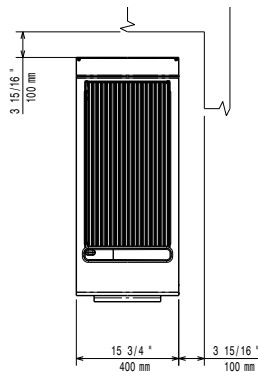

Päältä

Sähkö

Jännite:

380-400 V/3N ph/50/60 Hz

391270 (E9GREDGCFU)

Kokonaisteho:

7.5 kW

Avaintieto

Ulkomitat, leveys:

400 mm

Ulkomitat, syvyys:

930 mm

Ulkomitat, korkeus:

850 mm

Nettopaino:

60 kg

Sertifiointi ryhmä

N9GE